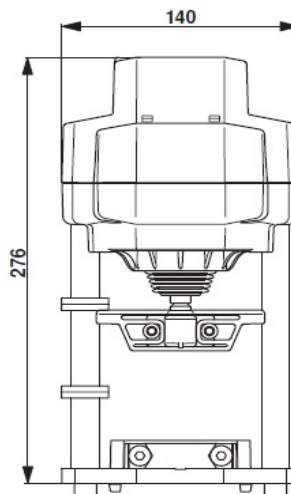

## SOL \* ATTUATORI ELETTRICI ON-OFF LINEARI

12VSEESOLV / NV / SV

12VSEESOEV

Modello 24V  
Alimentazione 24V AC/DC  
Modello 230V  
Supply AC 85...265 V  
Coppia  
Corsa  
Connessione elettrica:  
Livello acustico  
Protezione  
Nota  
  
Peso kg  
EMC  
Direttaiva bassa tensione  
Certificazione IEC/EN  
Condizioni operative  
OPZIONE

STANDARD				FUNZIONE EMERGENZA NC/NO	
<b>SOLV24A</b>	<b>SOLNV24A</b>	<b>SOLSV24A</b>	<b>SOLEV24A</b>	<b>SONVK24A</b>	<b>SONAVK24</b>
1 W	1,5 W	2,5 W	2,5 W	1 W	2 W
<b>SOLV230A</b>	<b>SOLNV230A</b>	<b>SOLSV230A</b>	<b>SMLEV230A</b>	<b>SONVK230A</b>	<b>SONAVK230</b>
2 W	2 W	2 W	5,5 W	2 W	1,5
500 N	1000 N	1500 N	2500 N	1000 N	2000 N
15 mm	20 mm	20 mm	40 mm	20 mm	32 mm
Terminali con cavo 1 m, 4 x 0.75 mm <sup>2</sup>					
45 dB (A)	45 dB (A)	35 dB (A)	56 dB (A)	60 Db (A)	60 Db (A)
IP 54					
Azionamento manuale temporaneo, permanente con fermo meccanico e indicatore posizione					
1,4	1,4	1,4	4,3	1,4	3,8
CE conformità 2014/30/EU					
CE conformità 2014/35/EU					
60730-1 e 60730-2-14					
0...50°C, 95% RH, non-condensante					
	S2AH - N. 2x SPDT CONTATTI AUX				