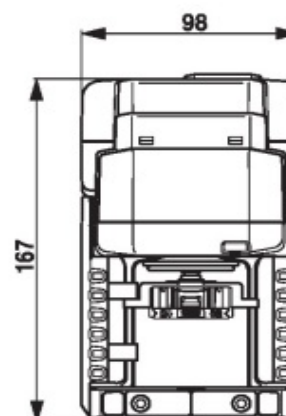

SATEMA

13856 VIGLIANO B.SE - Via Milano, 395

Tel. +39 015811102

Mail: info@satema.it <http://www.satema.it>