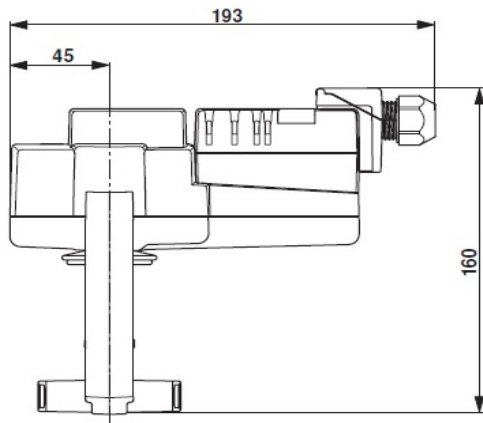

## SOL \* ATTUATORI ELETTRICI ON-OFF LINEARI

12VSEESOLV / NV / SV

12VSEESOEV

Modello 24V  
Alimentazione 24V AC/DC  
Modello 230V  
Supply AC 85...265 V  
Coppia  
Corsa  
Connessione elettrica:  
Livello acustico  
Protezione  
Nota  
  
Peso kg  
EMC  
Direttaiva bassa tensione  
Certificazione IEC/EN  
Condizioni operative  
OPZIONE

STANDARD				FUNZIONE EMERGENZA NC/NO	
<b>SOLV24A</b>	<b>SOLNV24A</b>	<b>SOLSV24A</b>	<b>SOLEV24A</b>	<b>SONVK24A</b>	<b>SONAVK24</b>
1 W	1,5 W	2,5 W	2,5 W	1 W	2 W
<b>SOLV230A</b>	<b>SOLNV230A</b>	<b>SOLSV230A</b>	<b>SMLEV230A</b>	<b>SONVK230A</b>	<b>SONAVK230</b>
2 W	2 W	2 W	5,5 W	2 W	1,5
500 N	1000 N	1500 N	2500 N	1000 N	2000 N
15 mm	20 mm	20 mm	40 mm	20 mm	32 mm
Terminali con cavo 1 m, 4 x 0.75 mm <sup>2</sup>					
45 dB (A)	45 dB (A)	35 dB (A)	56 dB (A)	60 Db (A)	60 Db (A)
IP 54					
Azionamento manuale temporaneo, permanente con fermo meccanico e indicatore posizione					
1,4	1,4	1,4	4,3	1,4	3,8
CE conformità 2014/30/EU					
CE conformità 2014/35/EU					
60730-1 e 60730-2-14					
0...50°C, 95% RH, non-condensante					
	S2AH - N. 2x SPDT CONTATTI AUX				