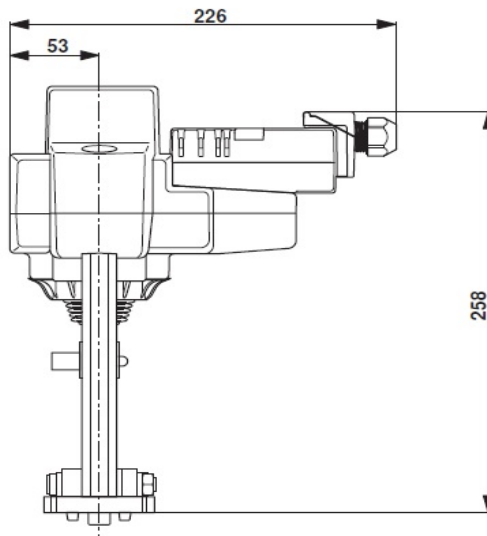

## SOL \* ATTUATORI ELETTRICI ON-OFF LINEARI

12VSEESOLV / NV / SV

12VSEESOEV

Modello 24V  
Alimentazione 24V AC/DC  
Modello 230V  
Supply AC 85...265 V  
Coppia  
Corsa  
Connessione elettrica:  
Livello acustico  
Protezione  
Nota  
  
Peso kg  
EMC  
Direttaiva bassa tensione  
Certificazione IEC/EN  
Condizioni operative  
OPZIONE

STANDARD				FUNZIONE EMERGENZA NC/NO	
<b>SOLV24A</b>	<b>SOLNV24A</b>	<b>SOLSV24A</b>	<b>SOLEV24A</b>	<b>SONVK24A</b>	<b>SONAVK24</b>
1 W	1,5 W	2,5 W	2,5 W	1 W	2 W
<b>SOLV230A</b>	<b>SOLNV230A</b>	<b>SOLSV230A</b>	<b>SMLEV230A</b>	<b>SONVK230A</b>	<b>SONAVK230</b>
2 W	2 W	2 W	5,5 W	2 W	1,5
500 N	1000 N	1500 N	2500 N	1000 N	2000 N
15 mm	20 mm	20 mm	40 mm	20 mm	32 mm
Terminali con cavo 1 m, 4 x 0.75 mm <sup>2</sup>					
45 dB (A)	45 dB (A)	35 dB (A)	56 dB (A)	60 Db (A)	60 Db (A)
IP 54					
Azionamento manuale temporaneo, permanente con fermo meccanico e indicatore posizione					
1,4	1,4	1,4	4,3	1,4	3,8
CE conformità 2014/30/EU					
CE conformità 2014/35/EU					
60730-1 e 60730-2-14					
0...50°C, 95% RH, non-condensante					
	S2AH - N. 2x SPDT CONTATTI AUX				