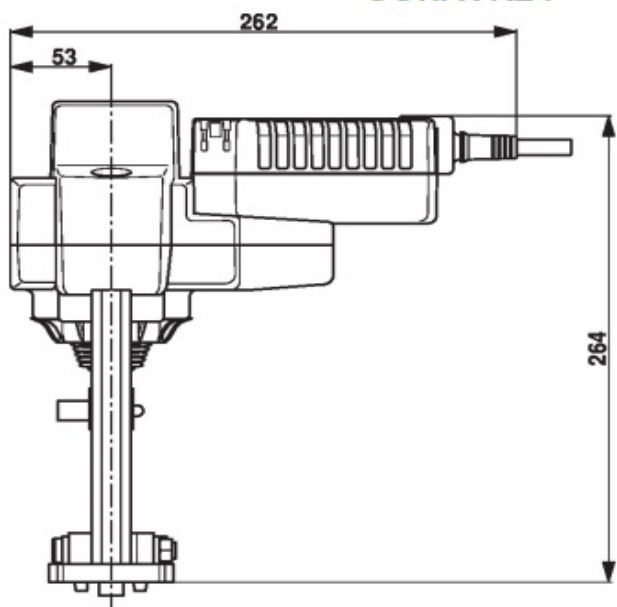

SONAVK230

SATEMA

13856 VIGLIANO B.SE - Via Milano, 395

Tel. +39 015811102

Mail: info@satema.it

<http://www.satema.it>