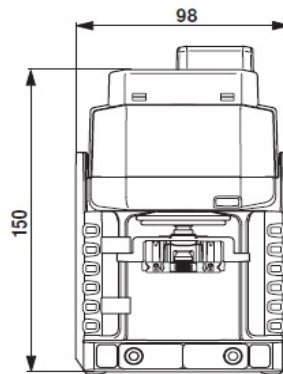

## SOL \* ATTUATORI ELETTRICI ON-OFF LINEARI

12VSEESOLV / NV / SV

12VSEESOEV

Modello 24V  
Alimentazione 24V AC/DC  
Modello 230V  
Supply AC 85...265 V  
Coppia  
Corsa  
Connessione elettrica:  
Livello acustico  
Protezione  
Nota  
  
Peso kg  
EMC  
Direttaiva bassa tensione  
Certificazione IEC/EN  
Condizioni operative  
OPZIONE