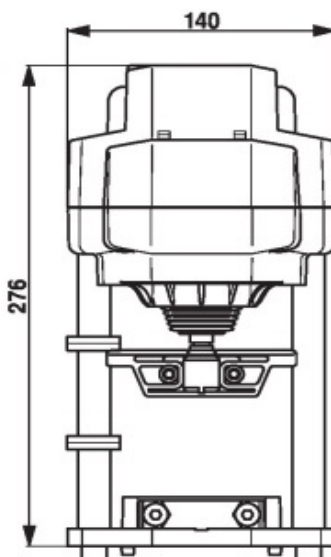

SATEMA

13856 VIGLIANO B.SE - Via Milano, 395

Tel. +39 015811102

Mail: info@satema.it

<http://www.satema.it>