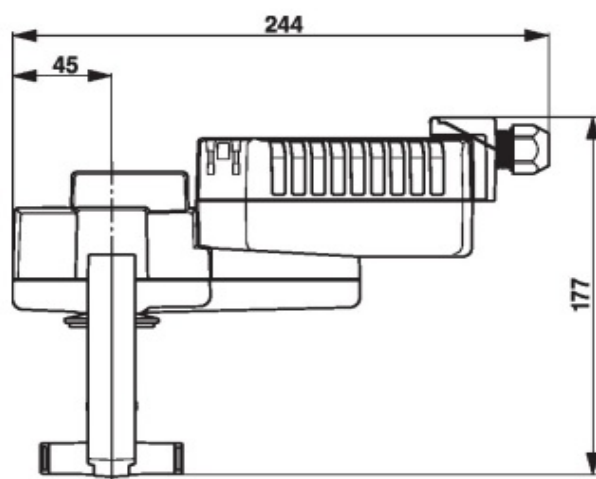

SONVK24A

SATEMA

13856 VIGLIANO B.SE - Via Milano, 395

Tel. +39 015811102

Mail: info@satema.it <http://www.satema.it>