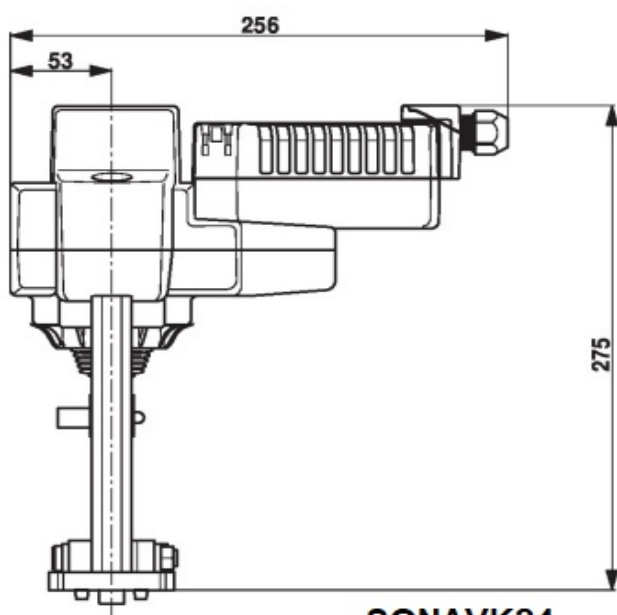

SONAVK24

SATEMA

13856 VIGLIANO B.SE - Via Milano, 395

Tel. +39 015811102

Mail: info@satema.it

<http://www.satema.it>