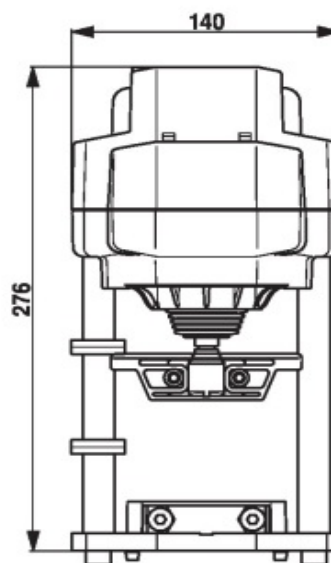

SONAVK230

SATEMA

13856 VIGLIANO B.SE - Via Milano, 395

Tel. +39 015811102

Mail: info@satema.it

<http://www.satema.it>