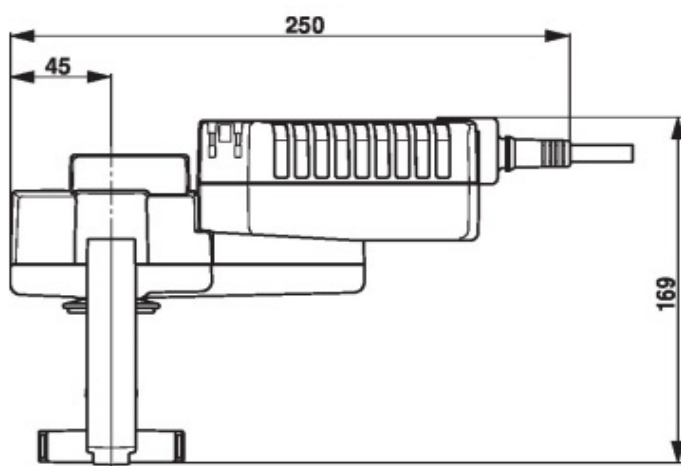

SONVK230A

SATEMA

13856 VIGLIANO B.SE - Via Milano, 395

Tel. +39 015811102

Mail: info@satema.it <http://www.satema.it>