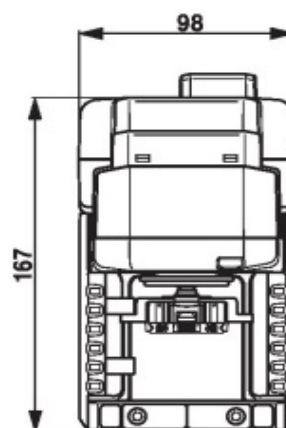

SONVK230A

SATEMA

13856 VIGLIANO B.SE - Via Milano, 395

Tel. +39 015811102

Mail: info@satema.it <http://www.satema.it>