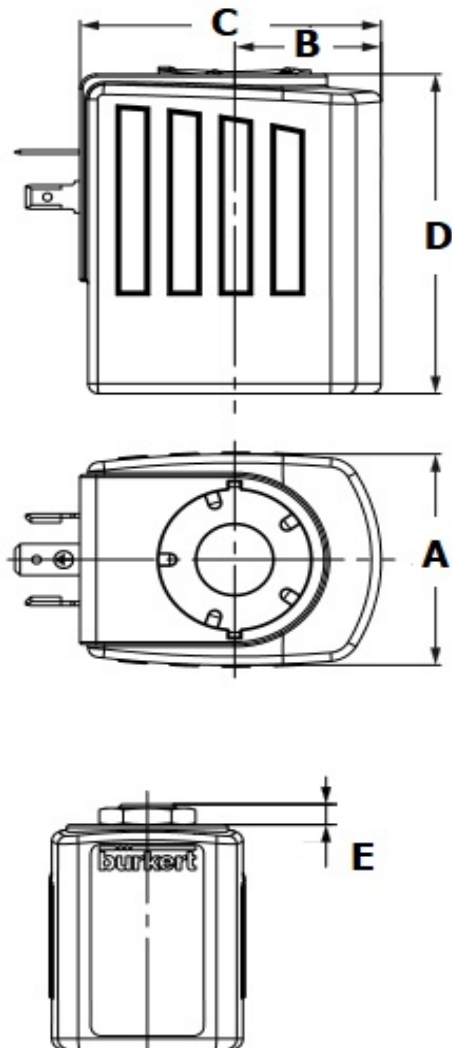

## 12ELE9AC10\* BURKERT - COIL RICAMBIO

Bobine tipo AC10 di ricambio elettrovalvole.

Burkert spare parts coil

OldCode	NewCode	Tensione	Watt
125724	179763	24V 50Hz	8
130105	179771	24V dc	2
125723	179762	24V dc	8
130108	179775	24V dc	10
131247	179791	42V 50Hz	8
130645	179785	110V 50-56Hz	10
125726	179765	230V 50Hz	8

**old design**

**new design**

Dimensioni:

AC10	8W	10W
A	32	40
B	20,5	23,5
C	45	51
D	41	41
E	3,4	3,4

**SATEMA**

13856 VIGLIANO B.SE - Via Milano, 395

Tel. +39 015811102

Mail: [info@satema.it](mailto:info@satema.it)      <http://www.satema.it>