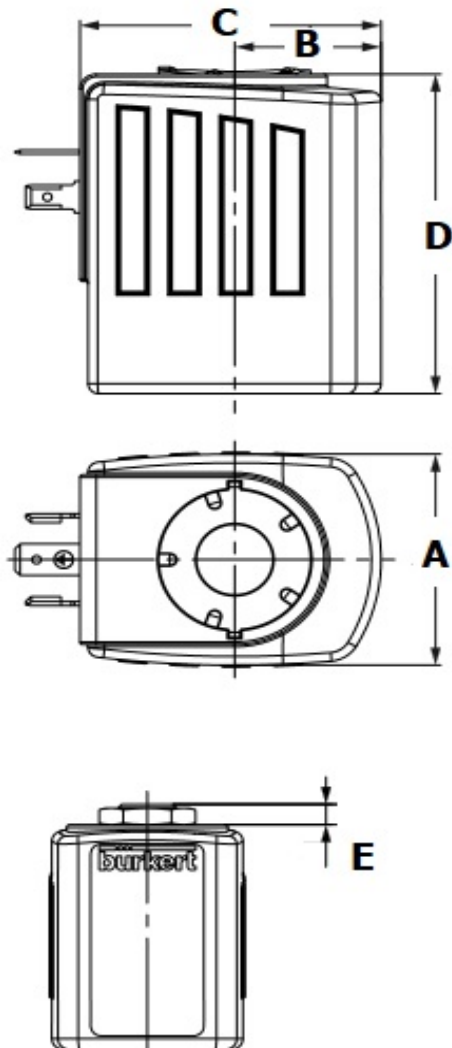

12ELE9AC10* BURKERT - COIL RICAMBIO

Bobine tipo AC10 di ricambio elettrovalvole.

Burkert spare parts coil

OldCode	NewCode	Tensione	Watt
125724	179763	24V 50Hz	8
130105	179771	24V dc	2
125723	179762	24V dc	8
130108	179775	24V dc	10
131247	179791	42V 50Hz	8
130645	179785	110V 50-56Hz	10
125726	179765	230V 50Hz	8

old design

new design

Dimensioni:

AC10	8W	10W
A	32	40
B	20,5	23,5
C	45	51
D	41	41
E	3,4	3,4

SATEMA

13856 VIGLIANO B.SE - Via Milano, 395

Tel. +39 015811102

Mail: info@satema.it <http://www.satema.it>